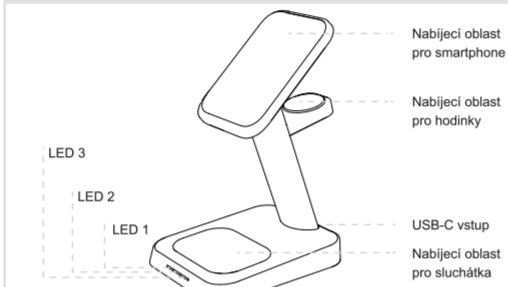

1 Představení produktu

Popis produktu

Popis vzhledu