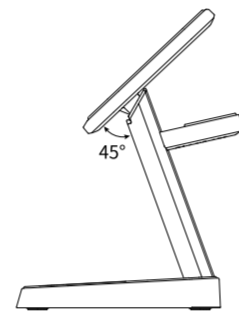

Možnost nastavení sklonu nabíjecí plochy